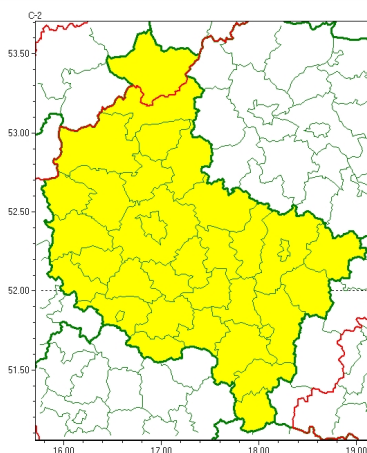

### Zasięg ostrzeżeń w województwie

Przymrozki  
2026-04-08 11:27

**WOJEWÓDZTWO WIELKOPOLSKIE**  
**OSTRZEŻENIA METEOROLOGICZNE ZBIORCZO NR 91**  
**WYKAZ OBOWIĄZUJĄCYCH OSTRZEŻEŃ**  
**o godz. 11:27 dnia 08.04.2026**

<b>Zjawisko/Stopień zagrożenia</b>	Przymrozki/1
<b>Obszar (w nawiasie numer ostrzeżenia dla powiatu)</b>	powiaty: złotowski(42)
<b>Ważność</b>	od godz. 22:00 dnia 08.04.2026 do godz. 08:00 dnia 09.04.2026
<b>Prawdopodobieństwo</b>	80%
<b>Przebieg</b>	Miejscami prognozowany jest spadek temperatury powietrza do około -3°C, przy gruncie do -5°C.
<b>SMS</b>	IMGW-PIB OSTRZEGA: PRZYMROZKI/1 wielkopolskie (1 powiat) od 22:00/08.04 do 08:00/09.04.2026 temp. min -3 st., przy gruncie -5 st. Dotyczy powiatów: złotowski.
<b>RSO</b>	Woj. wielkopolskie (1 powiat), IMGW-PIB wydał ostrzeżenie pierwszego stopnia o przymrozkach
<b>Uwagi</b>	Brak.
<b>Zjawisko/Stopień zagrożenia</b>	Przymrozki/1
<b>Obszar (w nawiasie numer ostrzeżenia dla powiatu)</b>	powiaty: chodzieski(36), czarnkowsko-trzcianecki(34), gnieźnieński(32), gostyński(24), grodziski(24), jarociński(26), kaliski(33), Kalisz(30), kępiński(31), kolski(30), Konin(33), koniński(33), kościański(24), krotoszyński(26), leszczyński(23), Leszno(23), międzychodzki(32), nowotomyski(30), obornicki(34), ostrowski(28), ostrzeszowski(29), piłski(41), pleszewski(26), Poznań(28), poznański(28), rawicki(26), słupecki(31), szamotulski(33), średzki(28), śremski(26), turecki(33), wągrowiecki(32), wolsztyński(24), wrzesiński(28)